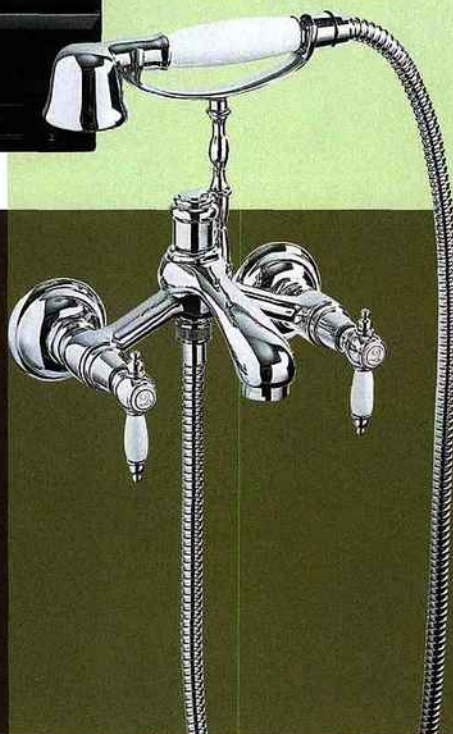

BAROQUE
Console rétro en porcelaine prépercée trois trous, sur colonnes. Console L 80 x P 53 cm, 205 € + pieds Ø 11 x H 74 cm, 75 € le lot de deux. "Monaco", Leroy Merlin.