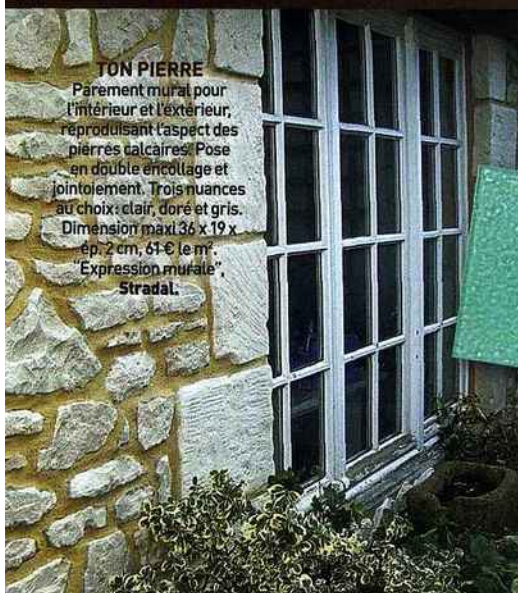

TON PIERRE

Parément mural pour l'intérieur et l'extérieur, reproduisant l'aspect des pierres calcaires. Pose en double encollage et jointoiement. Trois nuances au choix : clair, doré et gris. Dimension maxi 36 x 19 x ép. 2 cm, 61-€ le m². "Expression murale", Stradal.