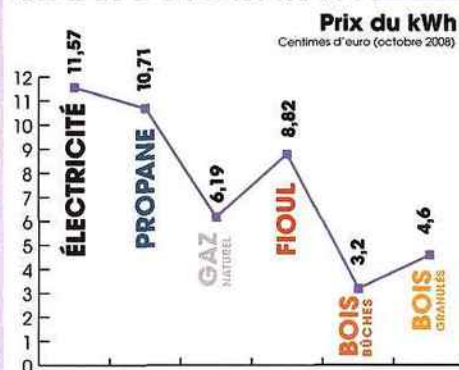

LA COTE DES ÉNERGIES

PRIX TTC du kWh chauffage, abonnement éventuel compris. Tarifs réglementés pour l'électricité (moyenne heures creuses/heures pleines) et le gaz naturel.

Source : Pégase, sur www.industrie.gouv.fr