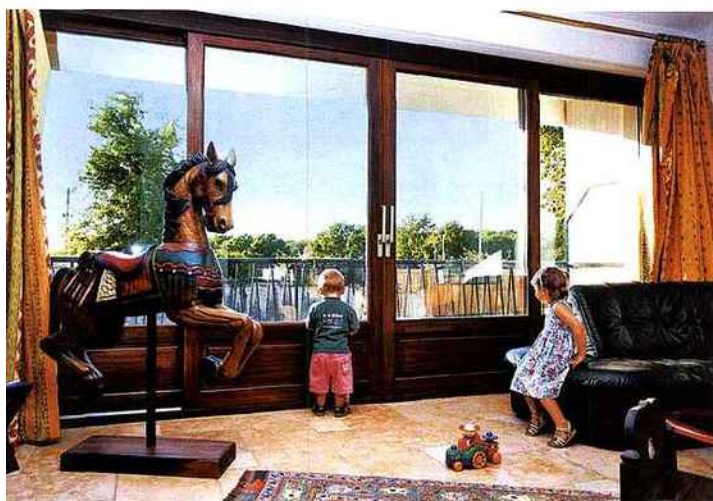

### Zazou, l'escalier volant !

Constitué d'éléments en zigzag (Utipin PEFC), montés sur des tiges filetées bloquées avec des écrous, l'escalier est livré prêt à monter.

Le limon en acier, qui solidifie la structure si besoin, sert de gabarit aux perçages (fixation en porte-à-faux sur tout mur avec une résine chimique).

Une fois l'escalier fixé, les longueurs de tiges en excès sont coupées, puis le cache positionné. À partir de 4800 €. Escalier sur mesure **Zazou**.