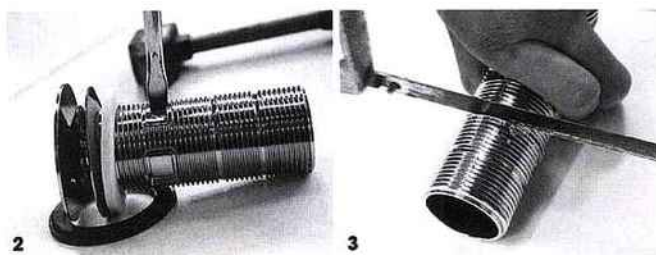

côté produits

Vraiment universelle

CETTE bonde convient à tous les lavabos et les vasques avec ou sans trop-plein.

1. Exit la tirette : la bonde s'ouvre et se ferme par une simple pression du doigt.
2. Les orifices prépercés peuvent recevoir un trop-plein intégré ou non à la vasque.
3. Il suffit de scier le filetage pour obtenir la hauteur désirée (de 6 à 87 mm).

18,70 €. Cut & Click, **Valentini**.

Décor chêne foncé

GRÂCE À un mode de pose étudié, ce sol stratifié décor chêne foncé présente un aspect naturel de parquet massif. La gamme compte huit décors, des bois clairs aux plus foncés. 380 x 69 x ép. 10,5 mm. 29,90 € le m². Liness, **Quick Step**.

Parure antifoudre

DANS LE tableau électrique, il faut prévoir un parafoudre monobloc bipolaire (ou de type 1 si paratonnerre), à compléter d'un parafoudre pour lignes téléphoniques au niveau de l'entrée de la ligne télécoms. **Legrand**.

Personnalisez vos portes de placard

C'EST LE moment d'avoir des idées, car l'habillage est entre vos mains ! Peinture (couleur, magnétique, ardoise...), tissu, papier peint, sticker... À partir de 590 € les deux coulissants sur mesure, 837 € livrés et montés. 100 % sur mesure, **Célio**.

PAS À PAS

Zazou, l'escalier volant !

Constitué d'éléments en zigzag (Utipin PEFC), montés sur des tiges filetées bloquées avec des écrous, l'escalier est livré prêt à monter.

Le limon en acier, qui solidifie la structure si besoin, sert de gabarit aux perçages (fixation en porte-à-faux sur tout mur avec une résine chimique).

Une fois l'escalier fixé, les longueurs de tiges en excès sont coupées, puis le cache positionné. À partir de 4800 €. Escalier sur mesure **Zazou**.